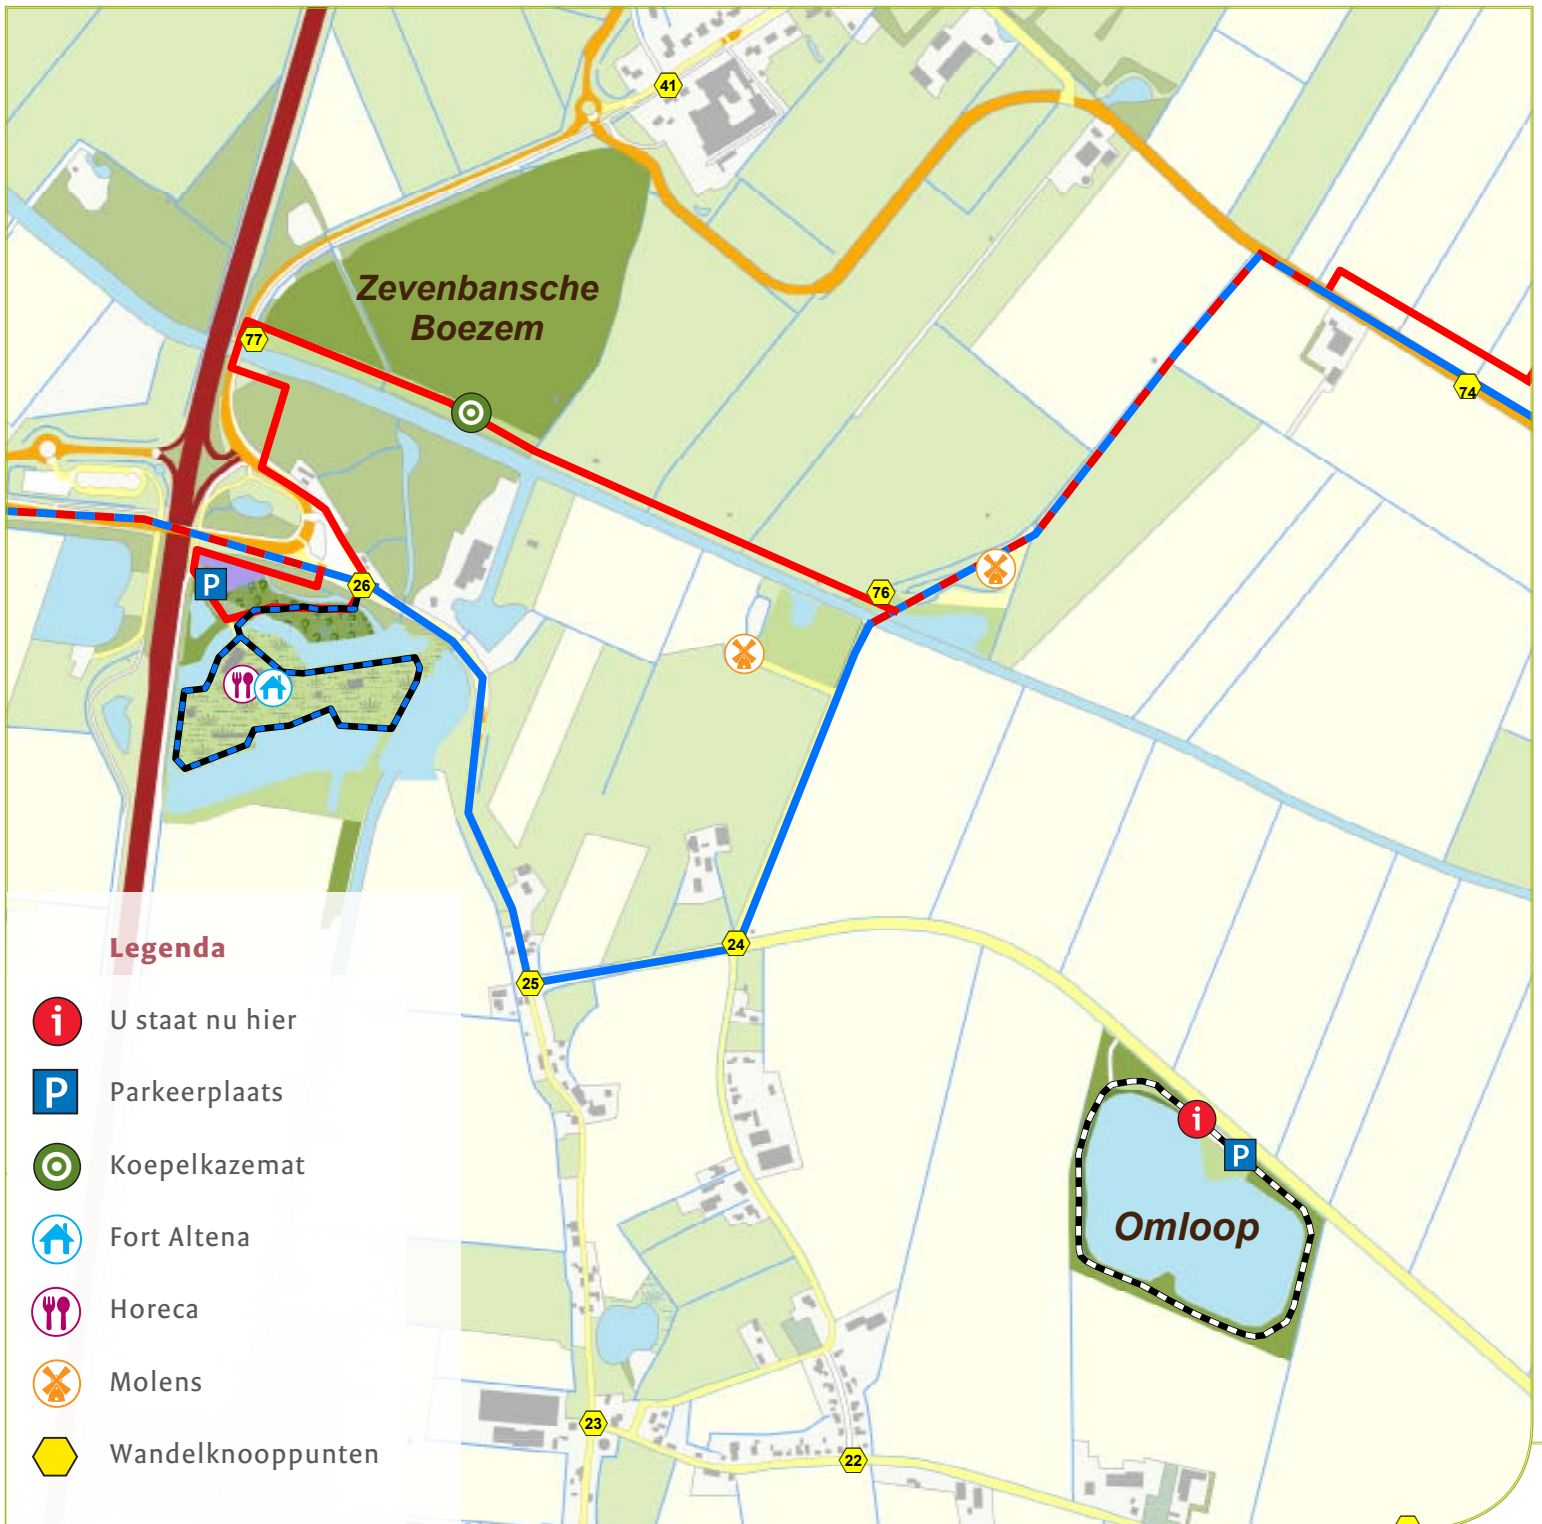

De Omloop

natuur dichtbij huis

Brabants Landschap

Legenda

-  U staat nu hier
-  Parkeerplaats
-  Koepelkazemat
-  Fort Altena
-  Horeca
-  Molens
-  Wandelknooppunten

 Omloop 1,0 km

 Fort Altena 1,1 km

 Liniepad fiets- en wandelroute

 2,9 km