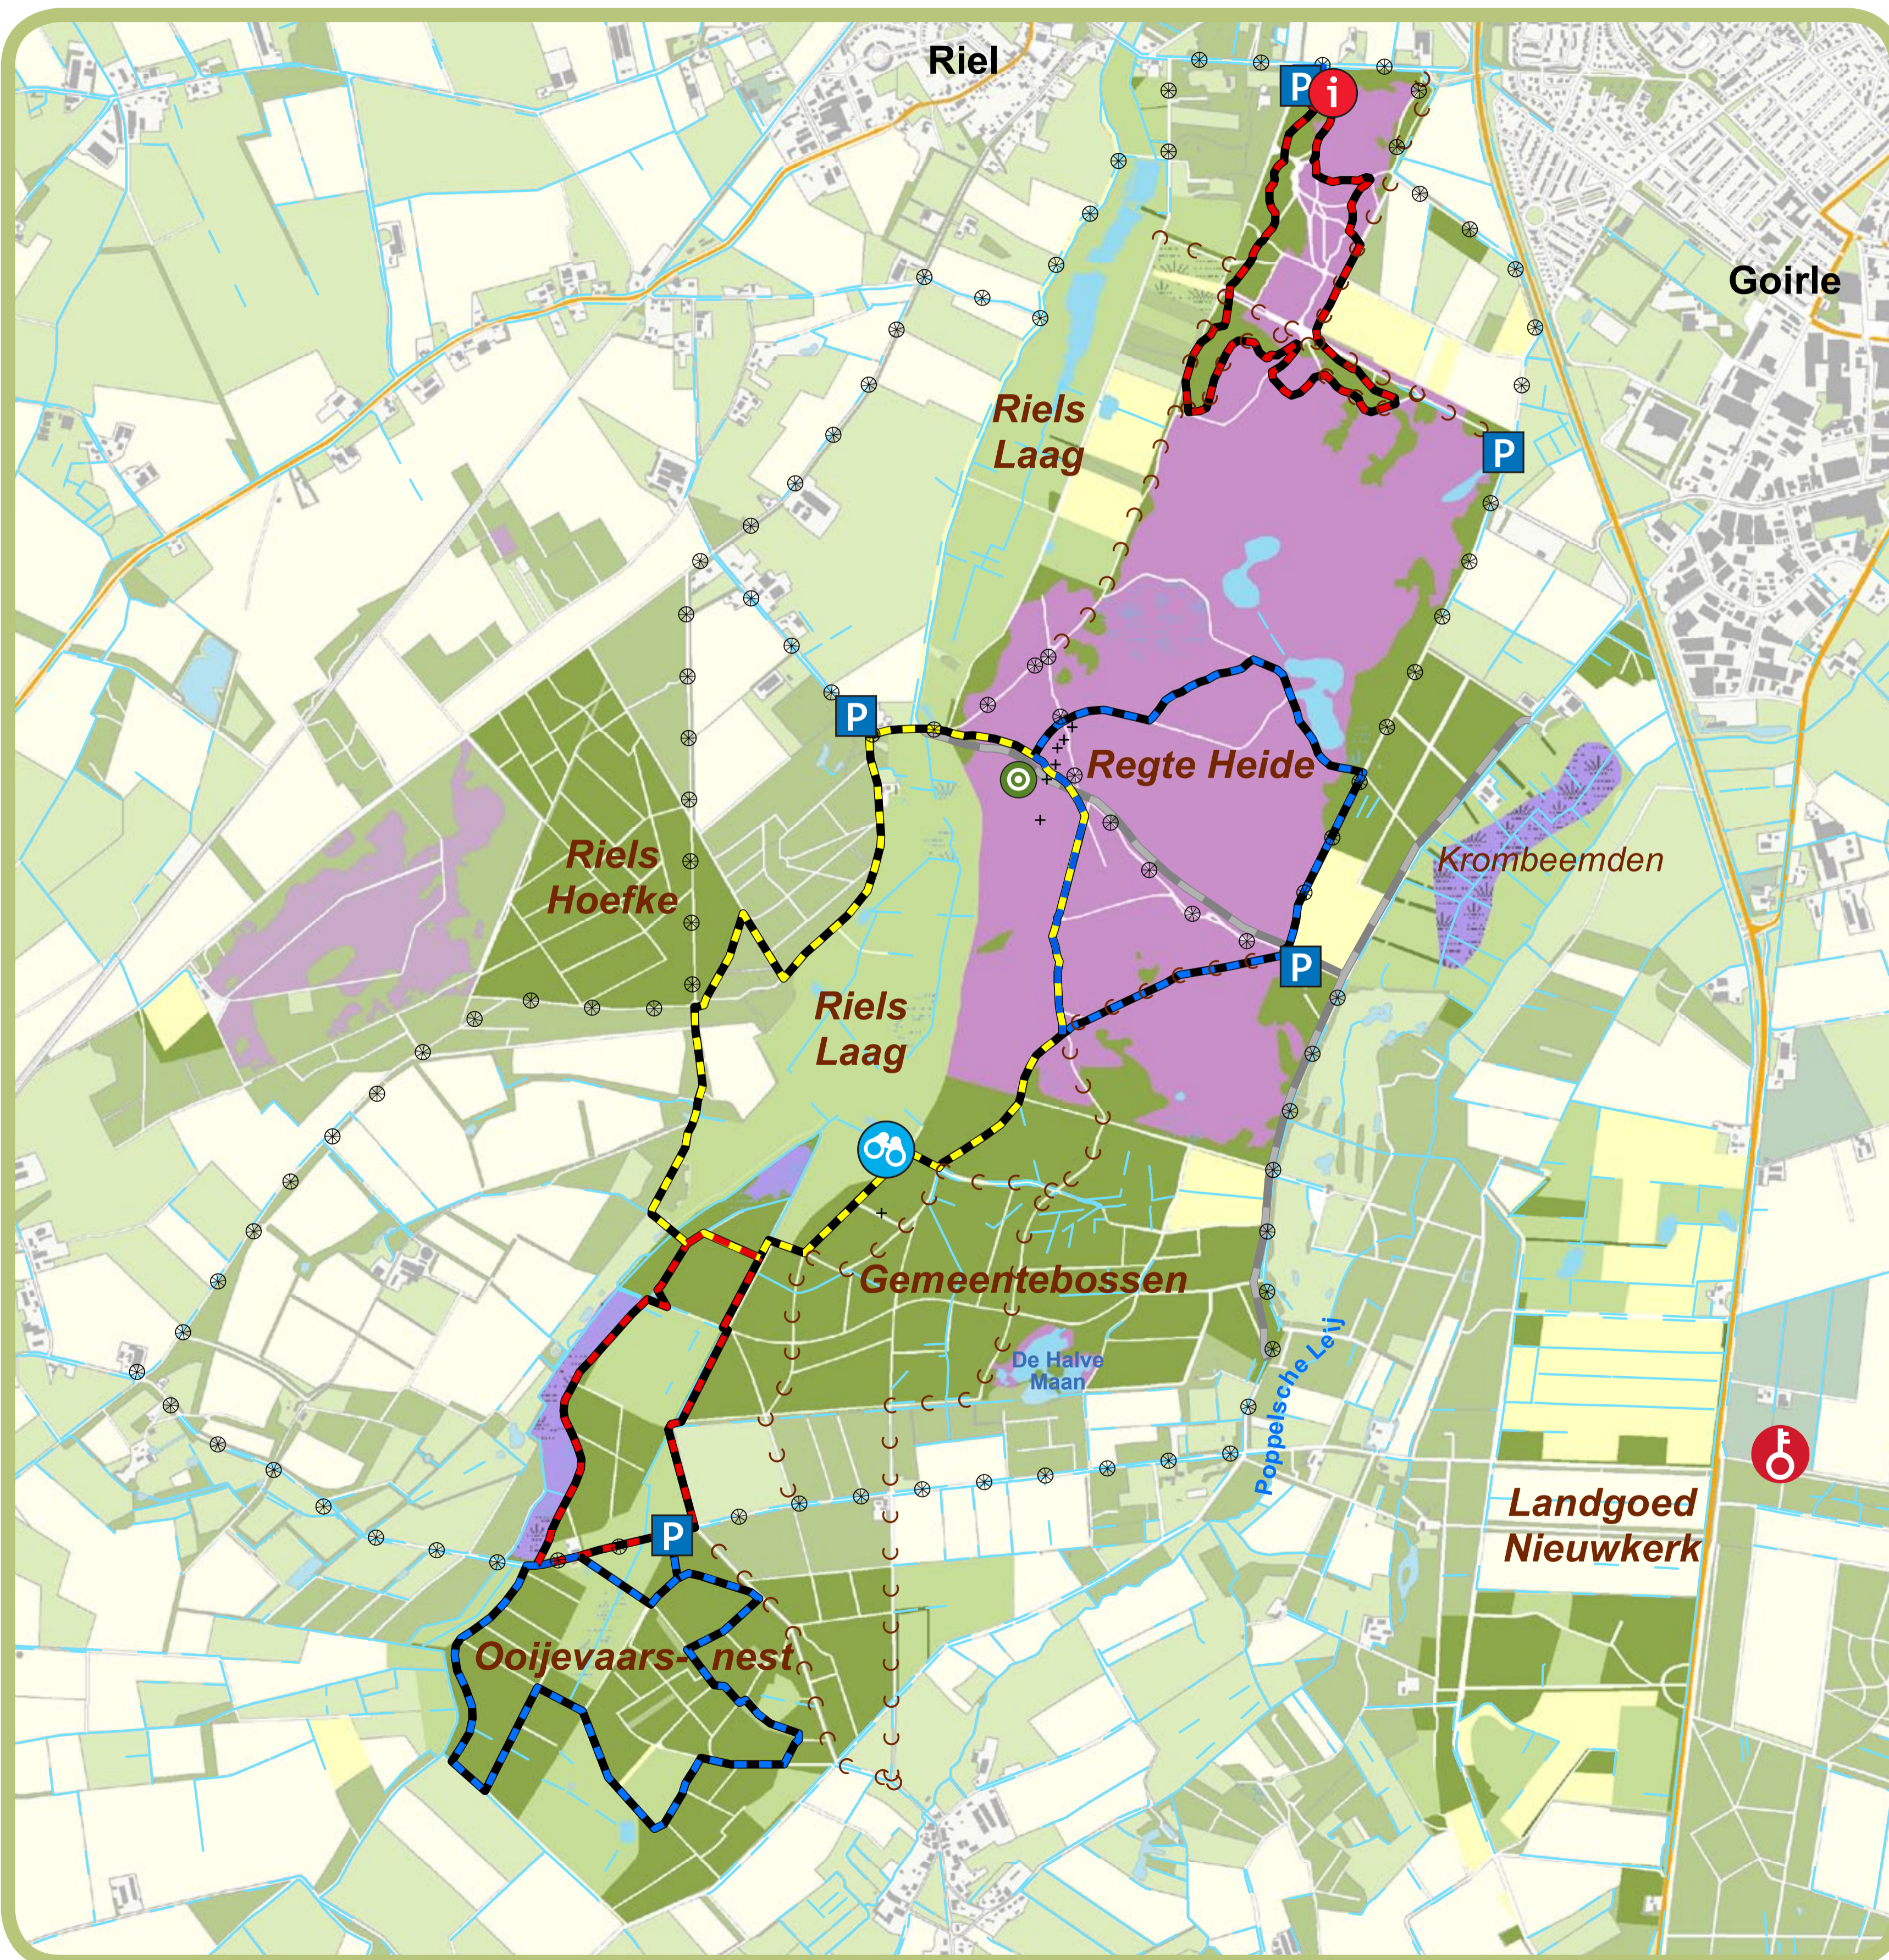

Regte Heide en omgeving

Legenda

- U staat nu hier
- Parkeerplaats
- Natuurpoort Rooversche Leij
- Vogeluitkijkpunt
- Grafheuvels (+)
- Ruiterroute
- Ruiter- en menroute
- Fiets- en mindervalidenpad

Wandelroutes (van Noord naar Zuid)

- 3,5 km
- 3,3 km
- 4,9 km
- 2,7 km
- 3,8 km

De **Regte Heide** is in eigendom en beheer bij Brabants Landschap, een organisatie die natuur 'dichtbij' huis met zorg beheert en veilig stelt voor u en uw (klein)kinderen.

Brabants Landschap

Postbus 80

5076 ZH Haaren

www.brabantslandschap.nl