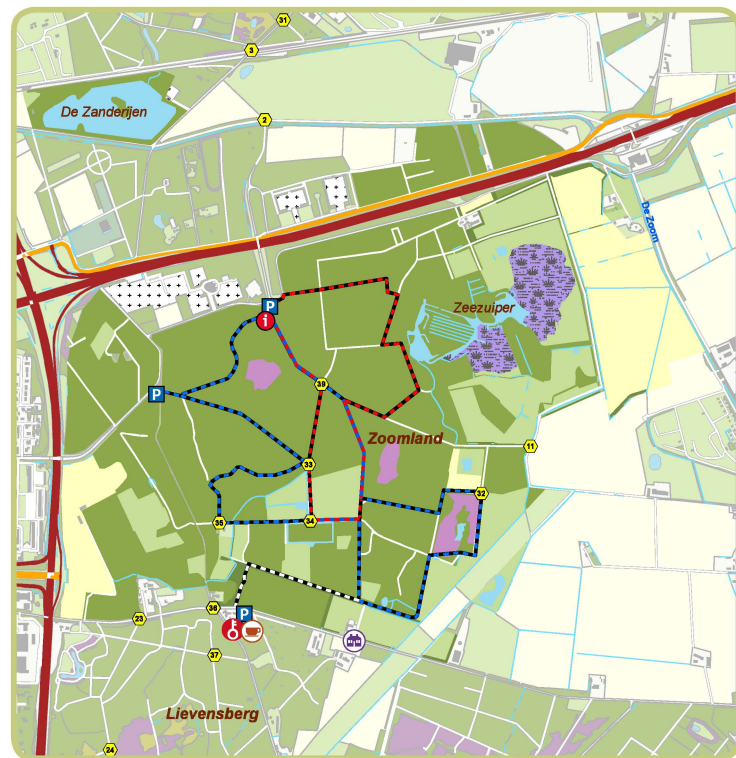

# Zoomland van alles wat...

## Legenda

-  U staat nu hier
-  Parkeerplaats
-  Natuurpodium Brabantse Wal
-  Stayokay
-  Stadsboerderij De Kleine Kievit
-  Wandelknooppunt

## Wandelroute

-  Aanlooproute 0,6 km
-  3 km
-  5 km

**Zoomland** is in eigendom en beheer bij Brabants Landschap, een organisatie die natuur 'dichtbij' huis met zorg beheert en veilig stelt voor u en uw (klein)kinderen.