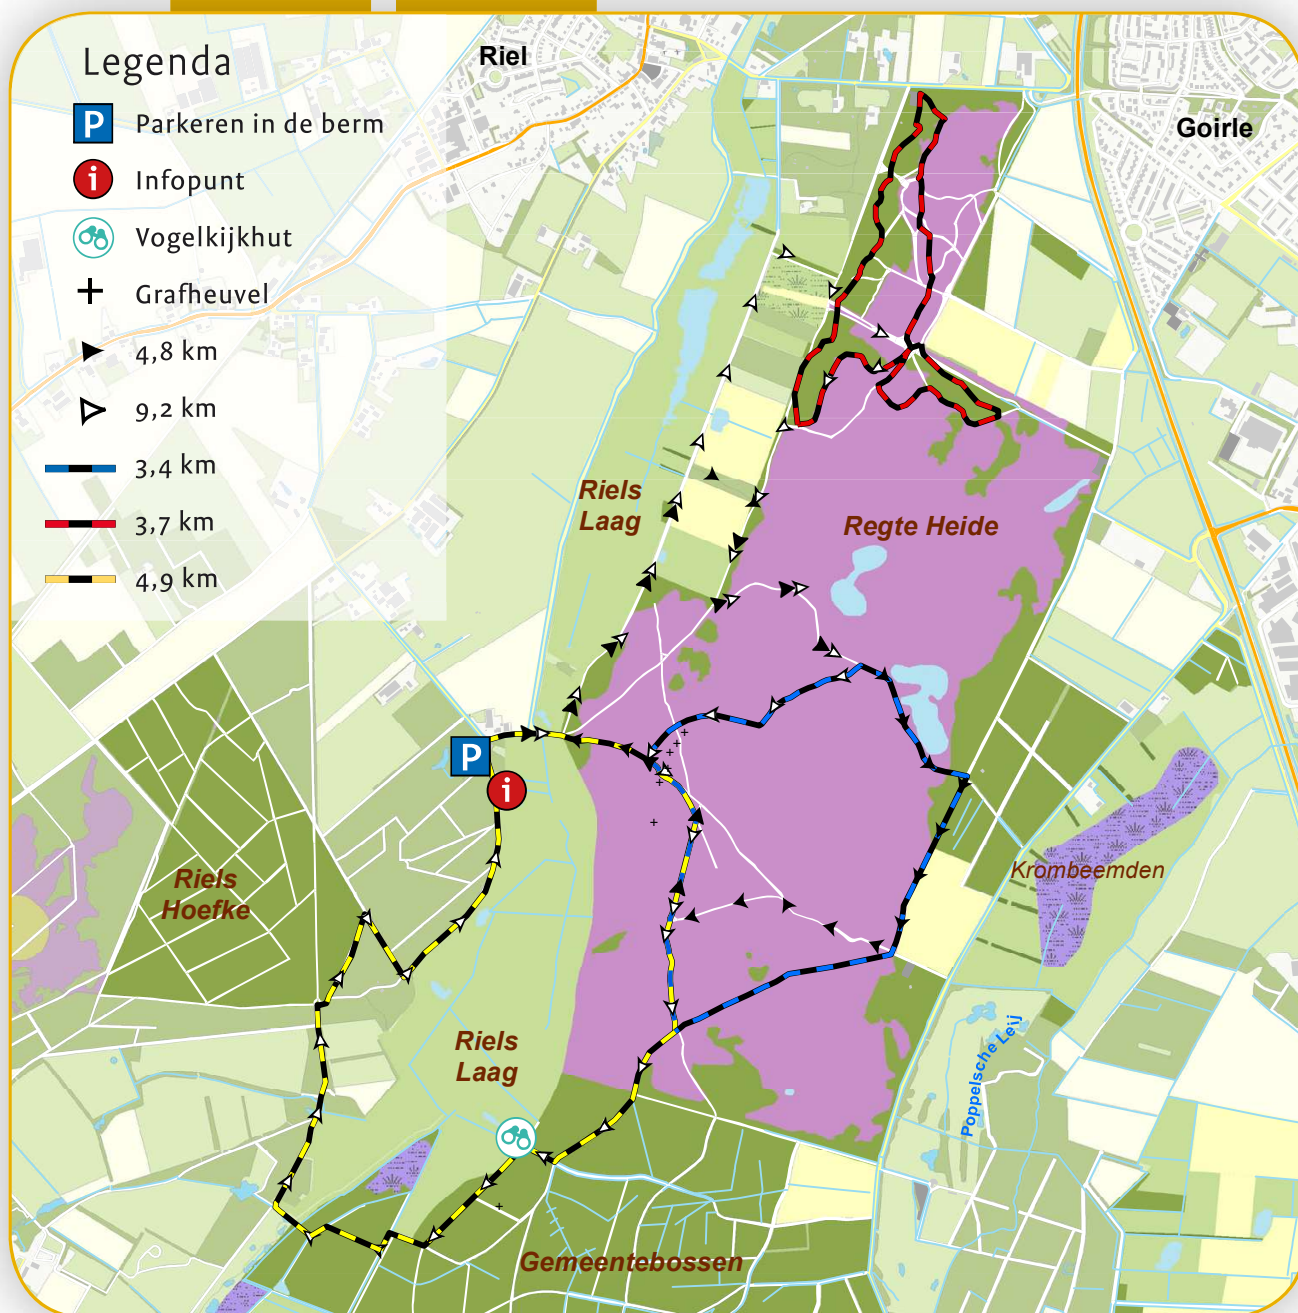

WANDELROUTE Regte Heide

Van bolder-dier naar bolder-bier

4,8 km

9,2 km

De volledige folder is verkrijgbaar bij:
St. Sebastiaanstraat 4
5081 ZG Hilvarenbeek
013 - 505 50 45

Uw jaarkaart is geld waard!
Vraag binnen naar uw
beschermersvoordeel.