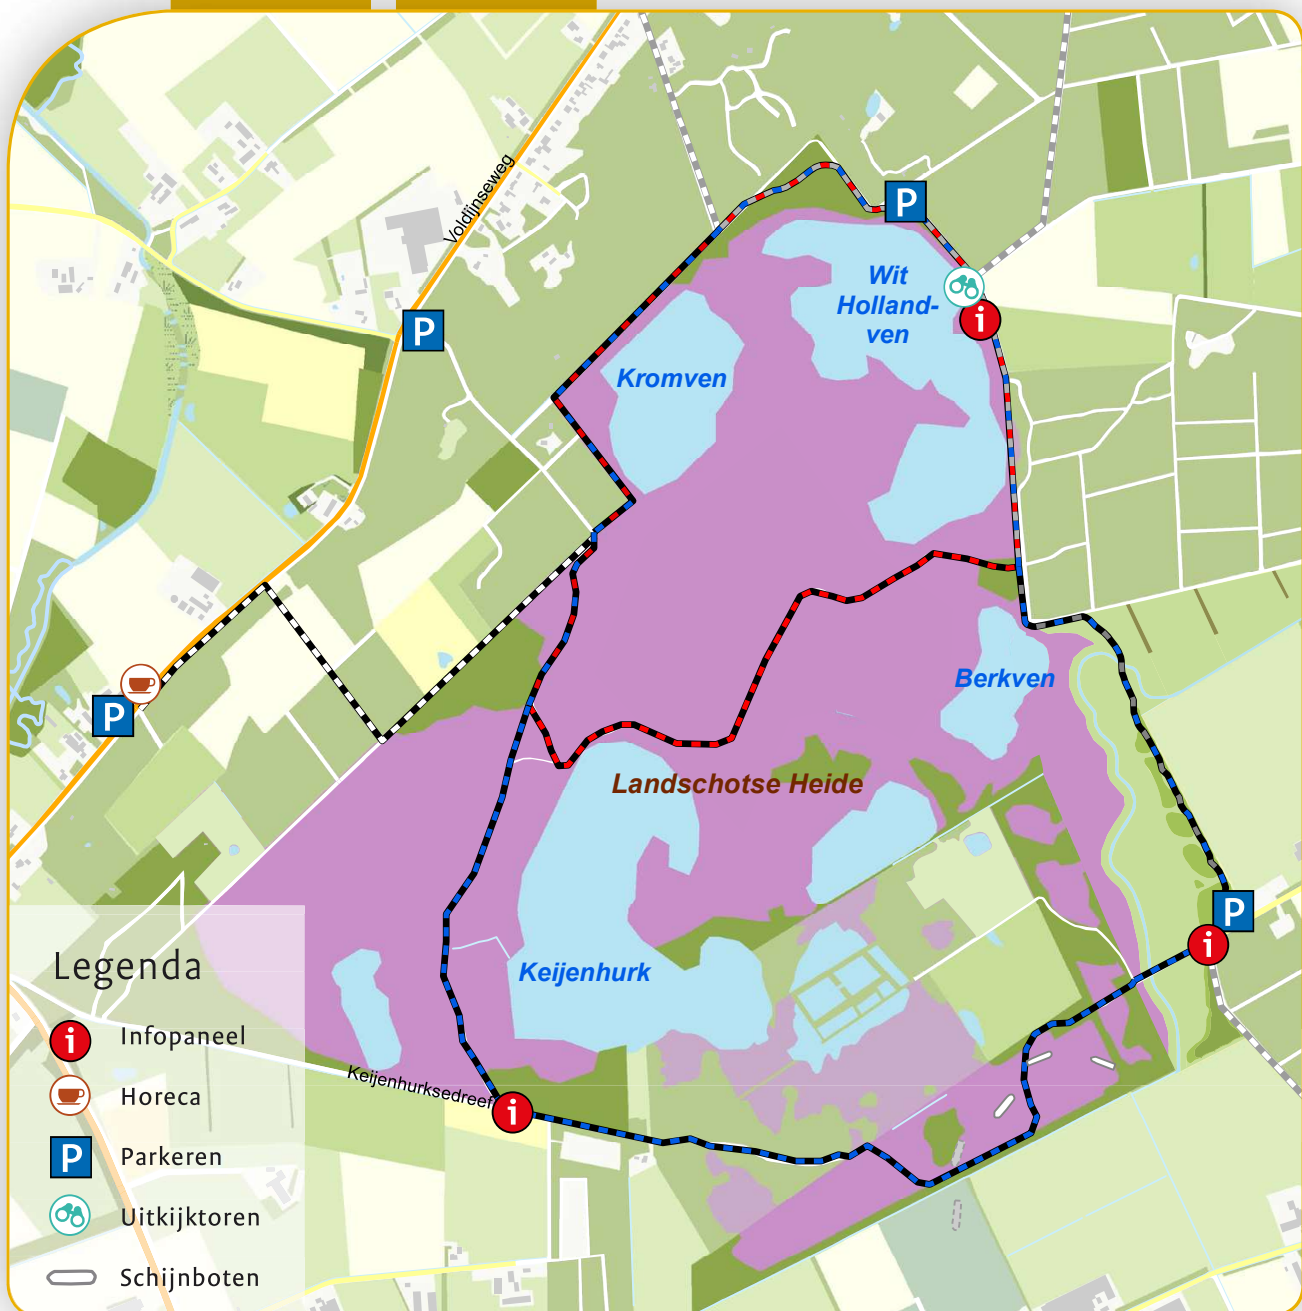

## Kûire op de haoj

3,6 km

5,8 km

De volledige folder is verkrijgbaar bij:  
Voldijnsesweg 8  
5091 KK Oost-, West- en Middelbeers  
013 - 514 2653

Uw jaarkaart is geld waard!  
Vraag binnen naar uw  
beschermersvoordeel.