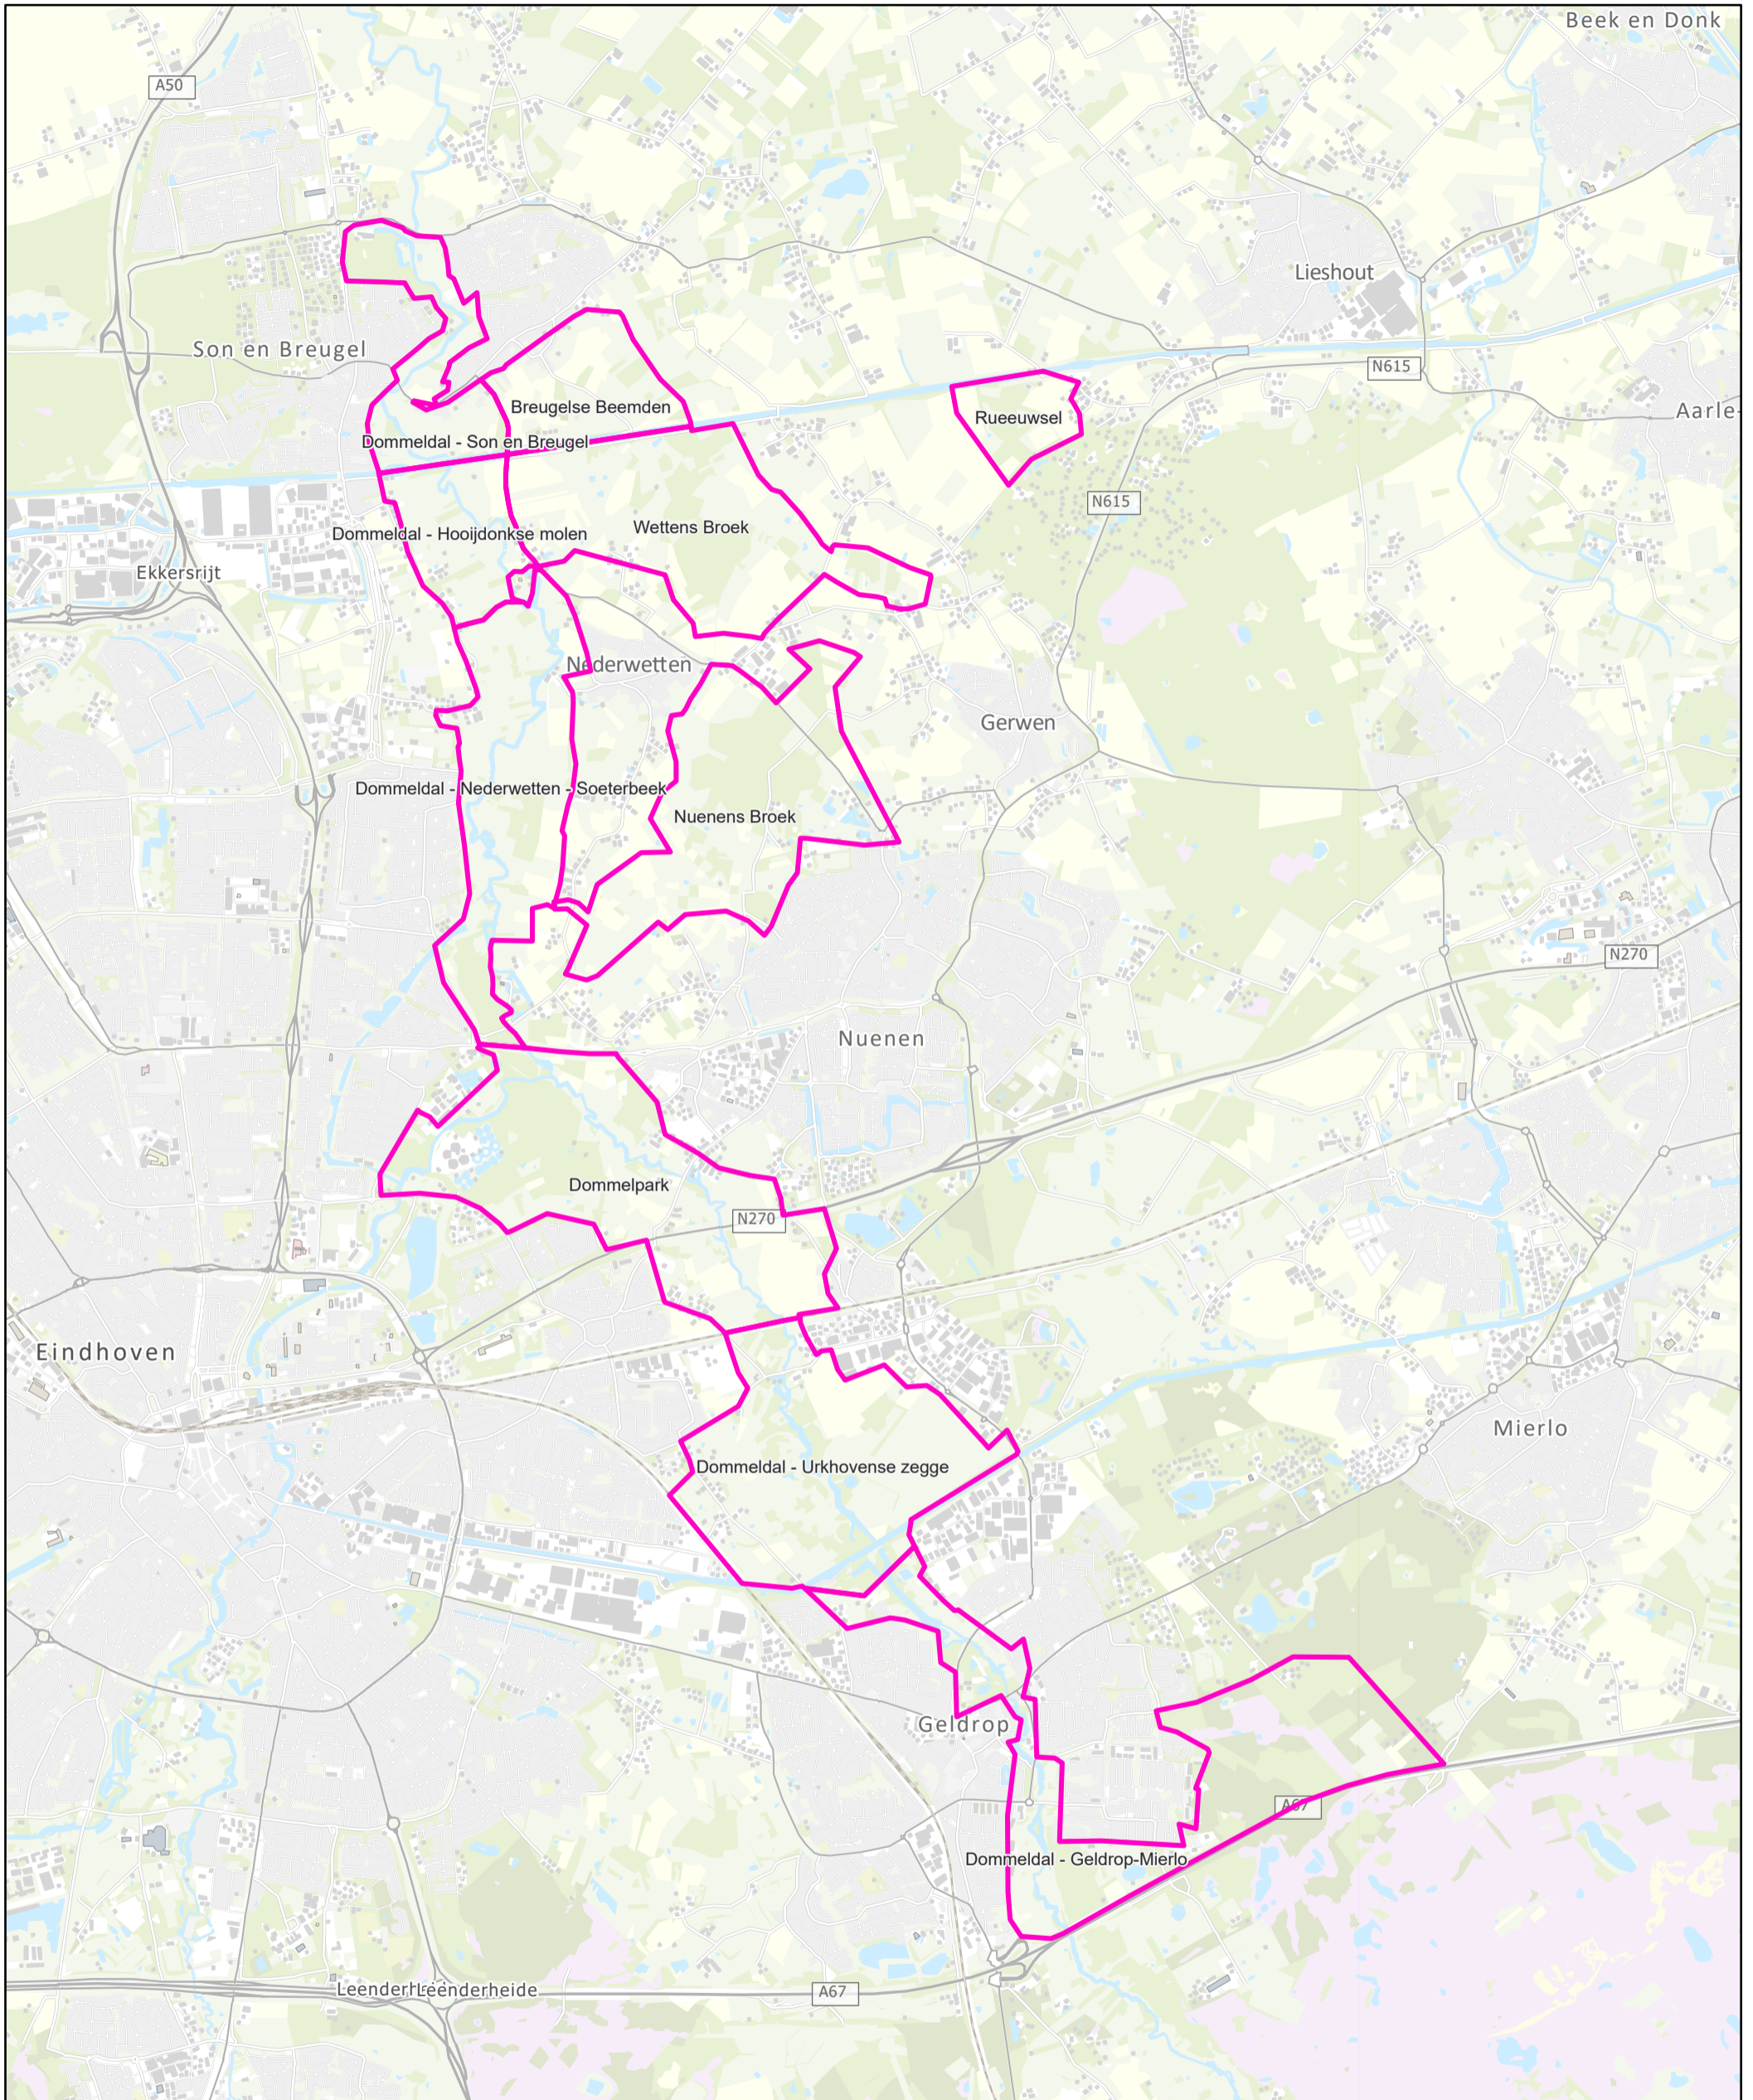

Dommeldal uit de Verf - Deelgebieden

21-4-2026

 DUDV Deelgebieden

1:46,069